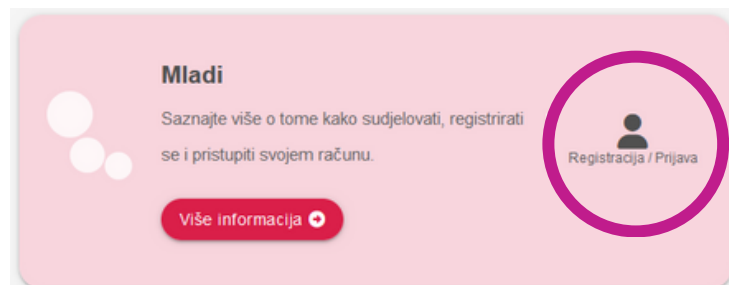

KAKO DO PRN BROJA?

1. Otiđi na internetsku stranicu https://youth.europa.eu/solidarity_hr 

2. Pod **MLADI** klikni na Registracija/Prijava

3. Upiši podatke i izradi svoj profil

Enter your e-mail address or unique identifier

[Create an account](#) Next)

4. na mail kojeg upišeš će ti stići poveznica za izraditi lozinku - koju moraš izraditi u roku 24h, a koja se mora sastojati od velikih i malih slova, broja i znaka

5. klikni na **Proceed!** i bit ćeš preusmjeren na internetsku stranicu <https://youth.europa.eu/> na kojoj trebaš dovršiti registraciju