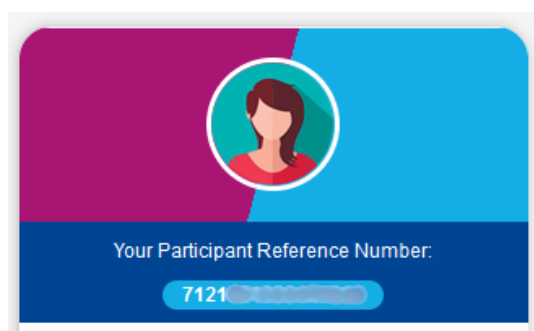

3. Upiši podatke i izradi svoj profil

Enter your e-mail address or unique identifier

[Create an account](#) Next)

4. na mail kojeg upišeš će ti stići poveznica za izraditi lozinku - koju moraš izraditi u roku 24h, a koja se mora sastojati od velikih i malih slova, broja i znaka

5. klikni na **Proceed!** i bit ćeš preusmjeren na internetsku stranicu <https://youth.europa.eu/> na kojoj trebaš dovršiti registraciju

6. označi kućicu i upiši tražene podatke te ispuni preostale tražene podatke (podaci obavezni za ispunjavanje označeni su zvjezdicom*)

7. kada ispuniš sve obavezne te po želji i ostale podatke klikni na: **JOIN THE CORPS!**

8. zatim klikni na **HOME** i s lijeve strane će ti biti vidljiv tvoj **PRN** broj